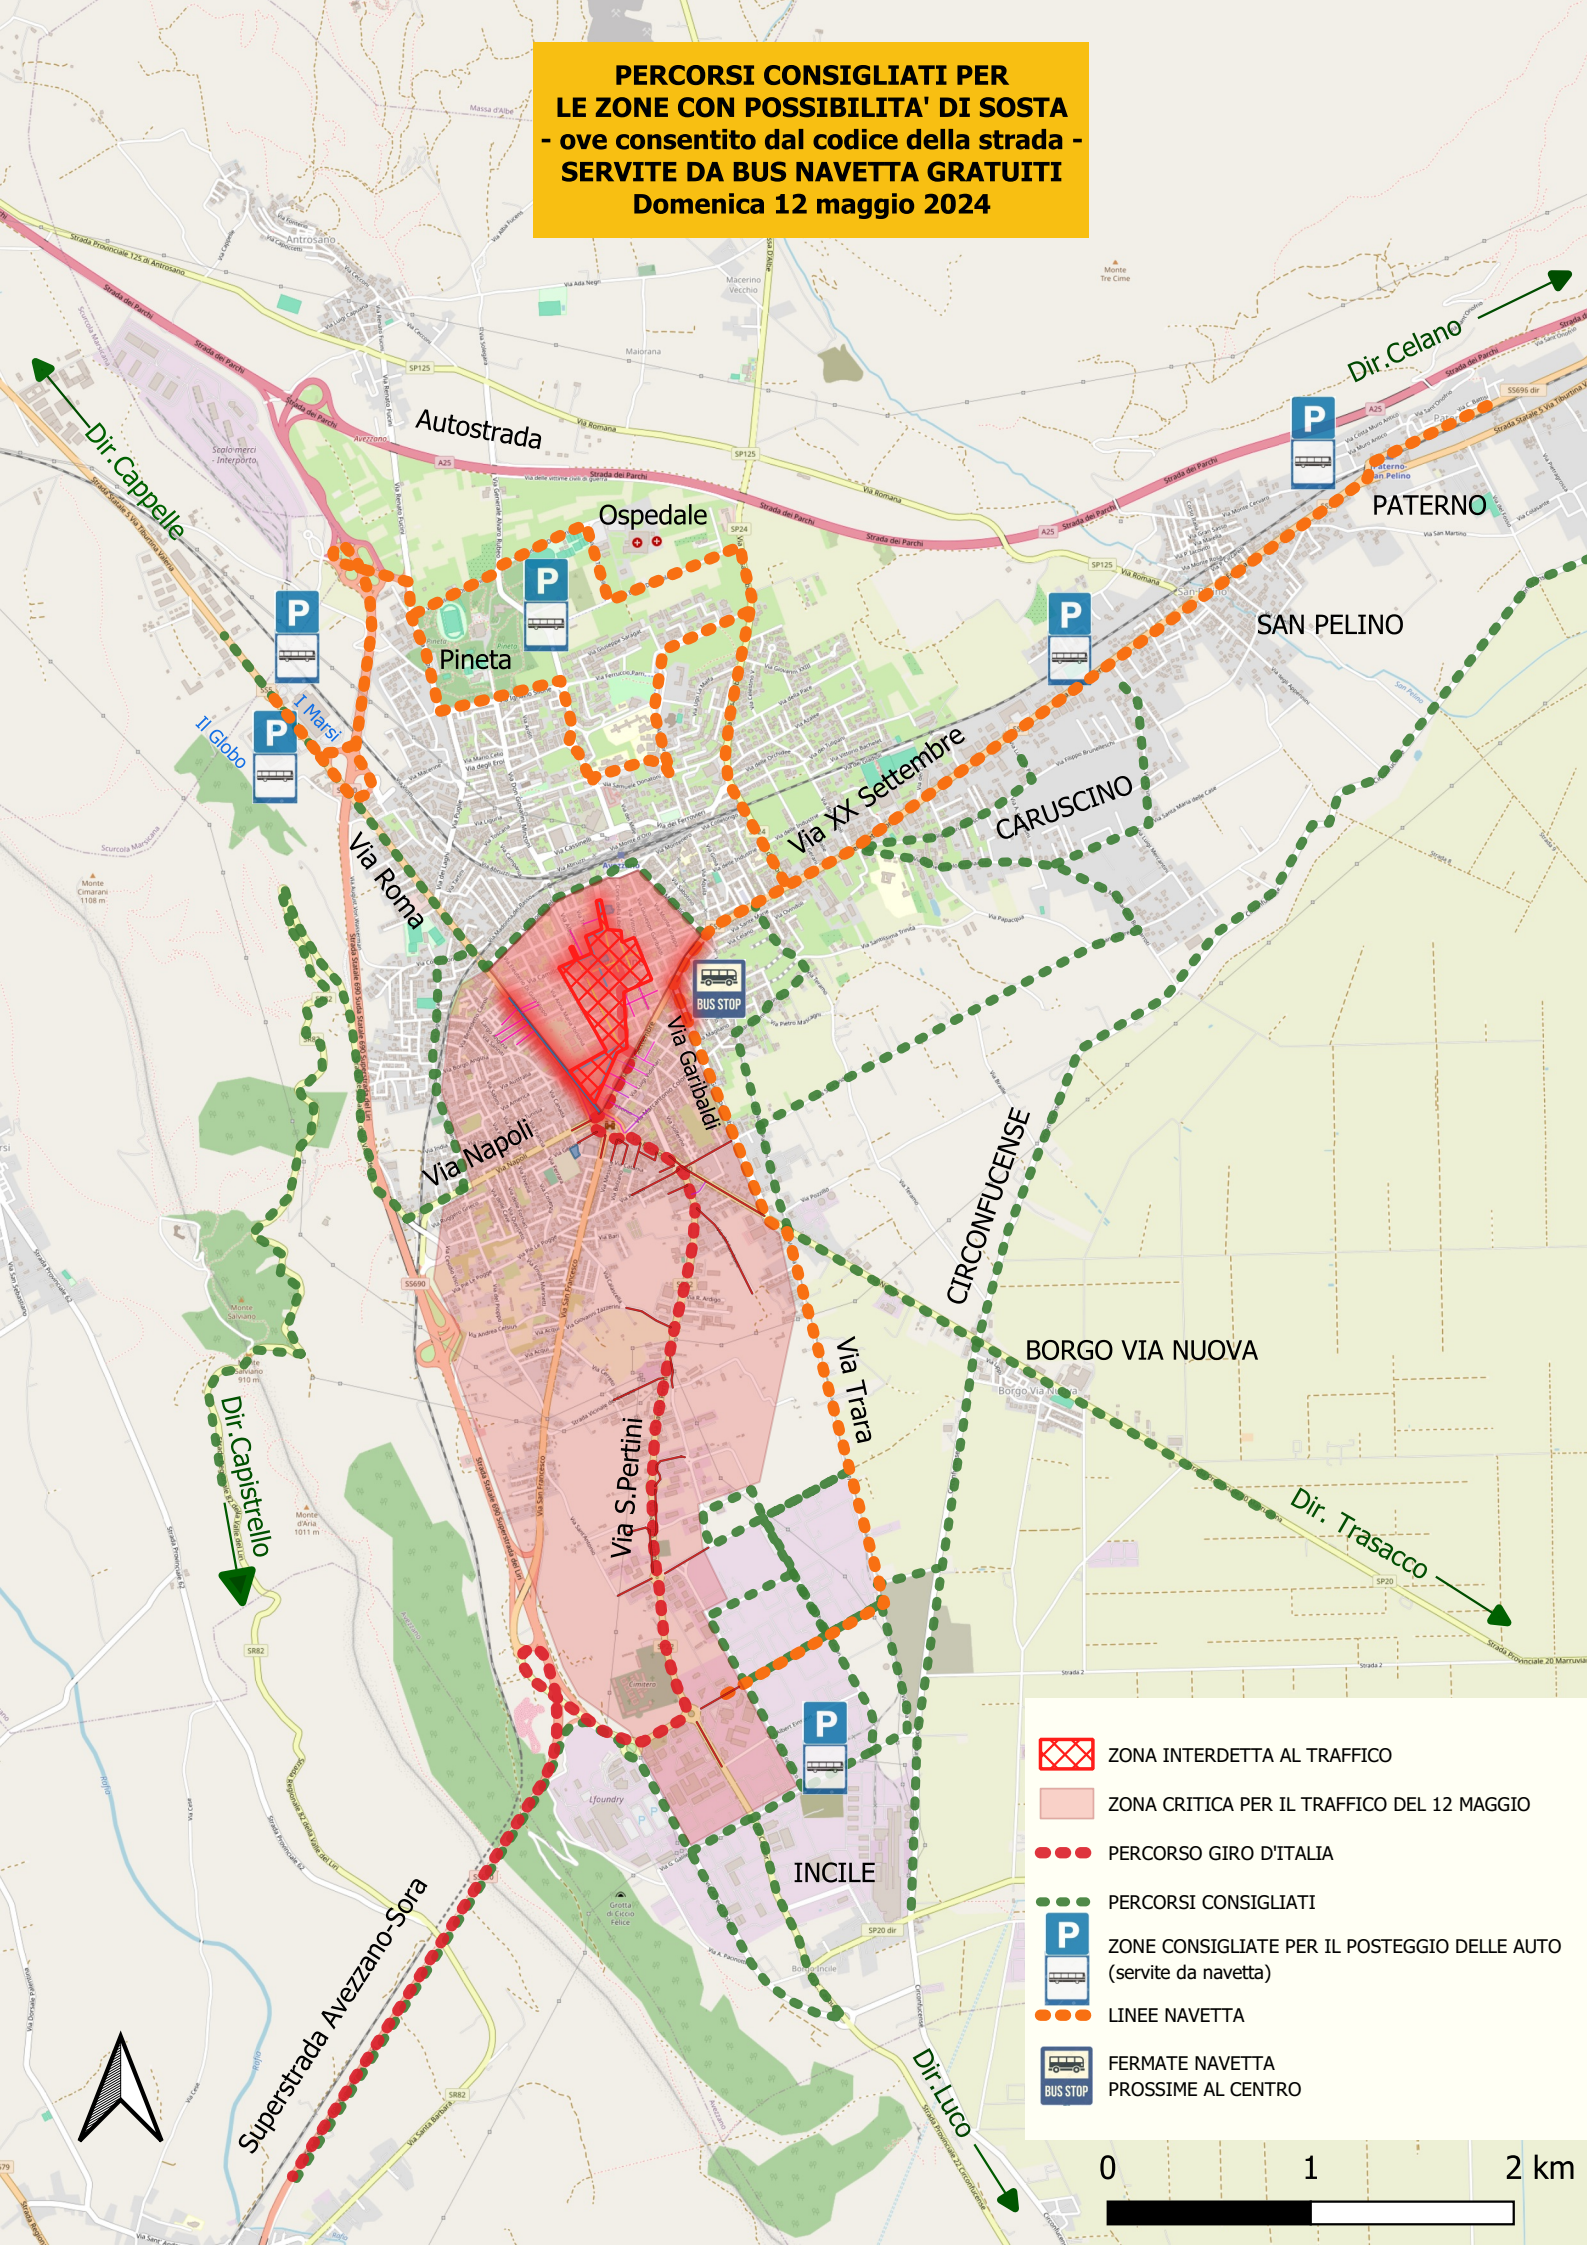

**PERCORSI CONSIGLIATI PER  
LE ZONE CON POSSIBILITA' DI SOSTA  
- ove consentito dal codice della strada -  
SERVITE DA BUS NAVETTA GRATUITI  
Domenica 12 maggio 2024**

-  ZONA INTERDETTA AL TRAFFICO
-  ZONA CRITICA PER IL TRAFFICO DEL 12 MAGGIO
-  PERCORSO GIRO D'ITALIA
-  PERCORSI CONSIGLIATI
-  ZONE CONSIGLIATE PER IL POSTEGGIO DELLE AUTO (servite da navetta)
-  LINEE NAVETTA
-  FERMATE NAVETTA PROSSIME AL CENTRO